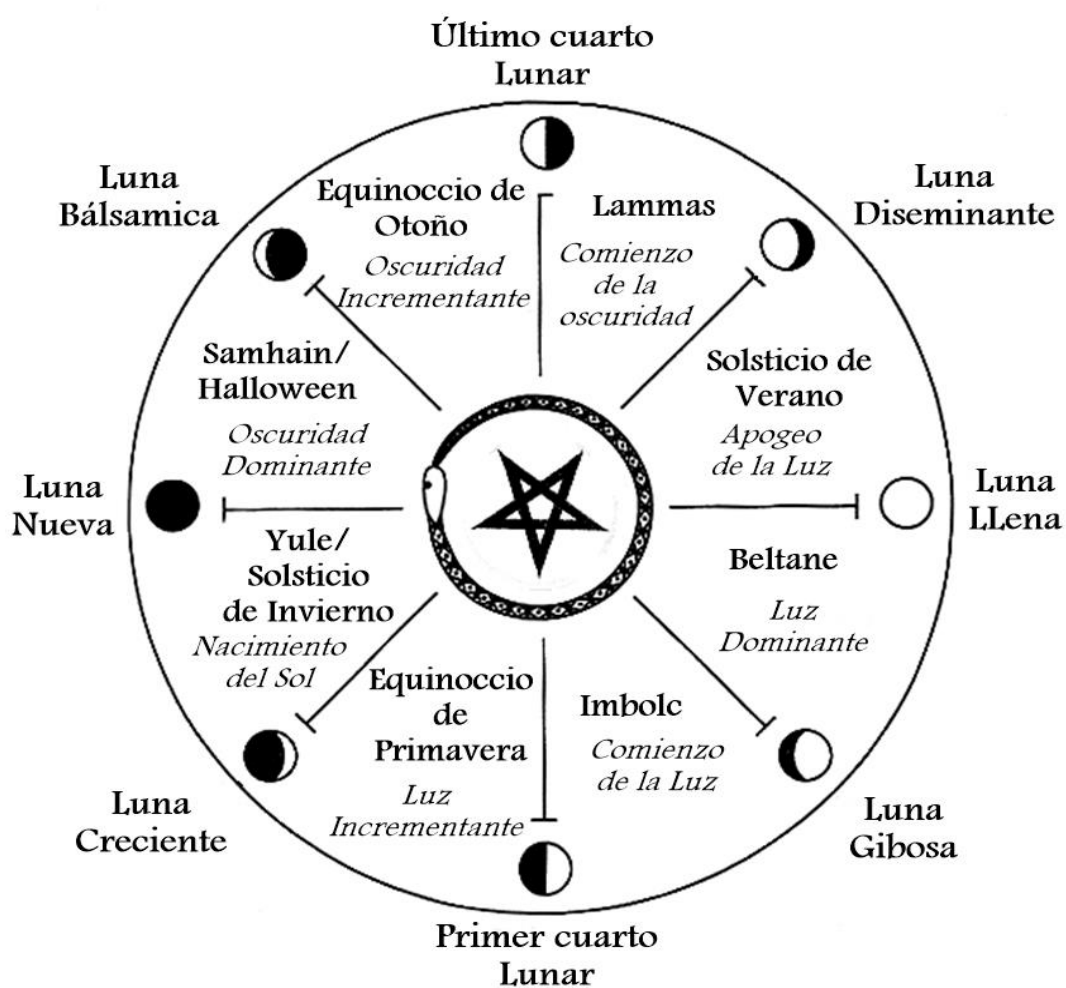

El Calendario Satánico Completo

para Satanistas Espirituales

Este archivo es para UTC-3:00

(Argentina, Chile, Paraguay, Uruguay)

¡Las entradas en este calendario **no observan** el horario de verano!

ENERO 2020