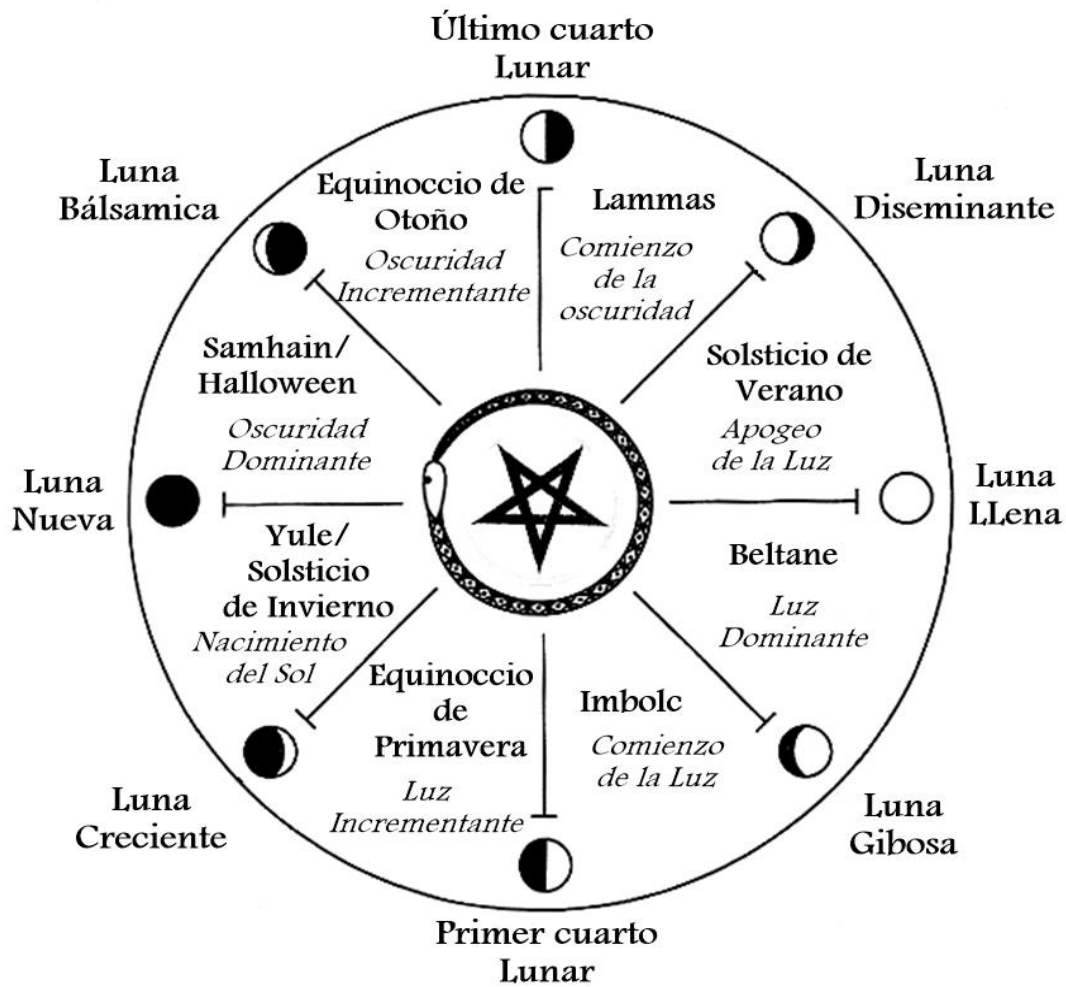

El Calendario Satánico Completo

para Satanistas Espirituales

Este archivo es para UTC-6:00 DST

[Mexico (Aguascalientes, Guadalajara, Mexico City)]

¡Las entradas en este calendario **observan** el horario de verano!

ENERO 2020

☾ LUNES	♂ MARTES	♀ MIERCOLES	♃ JUEVES	♀ VIERNES	♁ SÁBADO	☉ DOMINGO
		01 ☾ apogeo 19:30 VoC ▶ 20:13 VoC ■ 22:00 ☾→♁ 22:00	02 ☾ all day ☾ 22:45	03 ☽→♁ 03:37 VoC ▶ 19:18	04 VoC ■ 10:15 ☾→♁ 10:15	05 ☾ all day (Luna en Tauro) Dinero, permanencia, resultados duraderos, cosas materiales, posesiones, sensualidad
OSE						