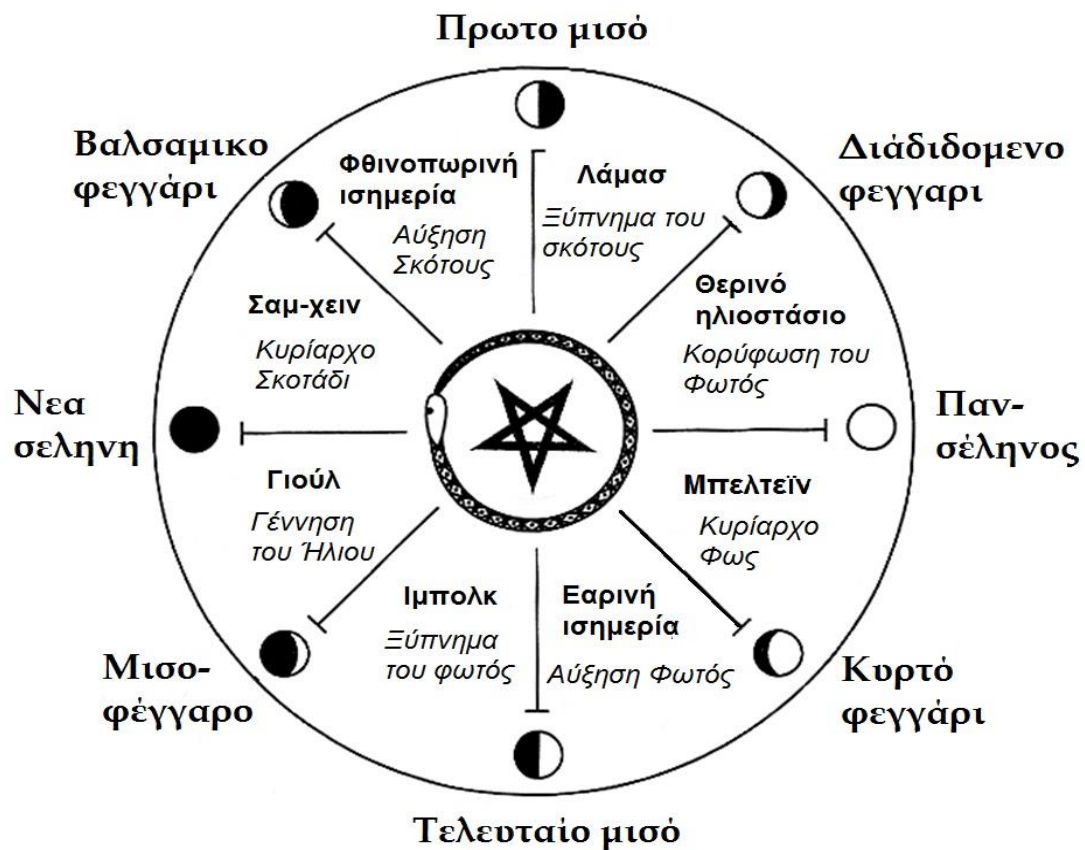

# Το πλήρες σατανικό ημερολόγιο

για πνευματικούς σατανιστές

για την UTC+2:00 DST  
(Ελλάδα)

Οι καταχωρήσεις σε αυτό το ημερολόγιο [ακολουθούν](#) την Θερινή ώρα!