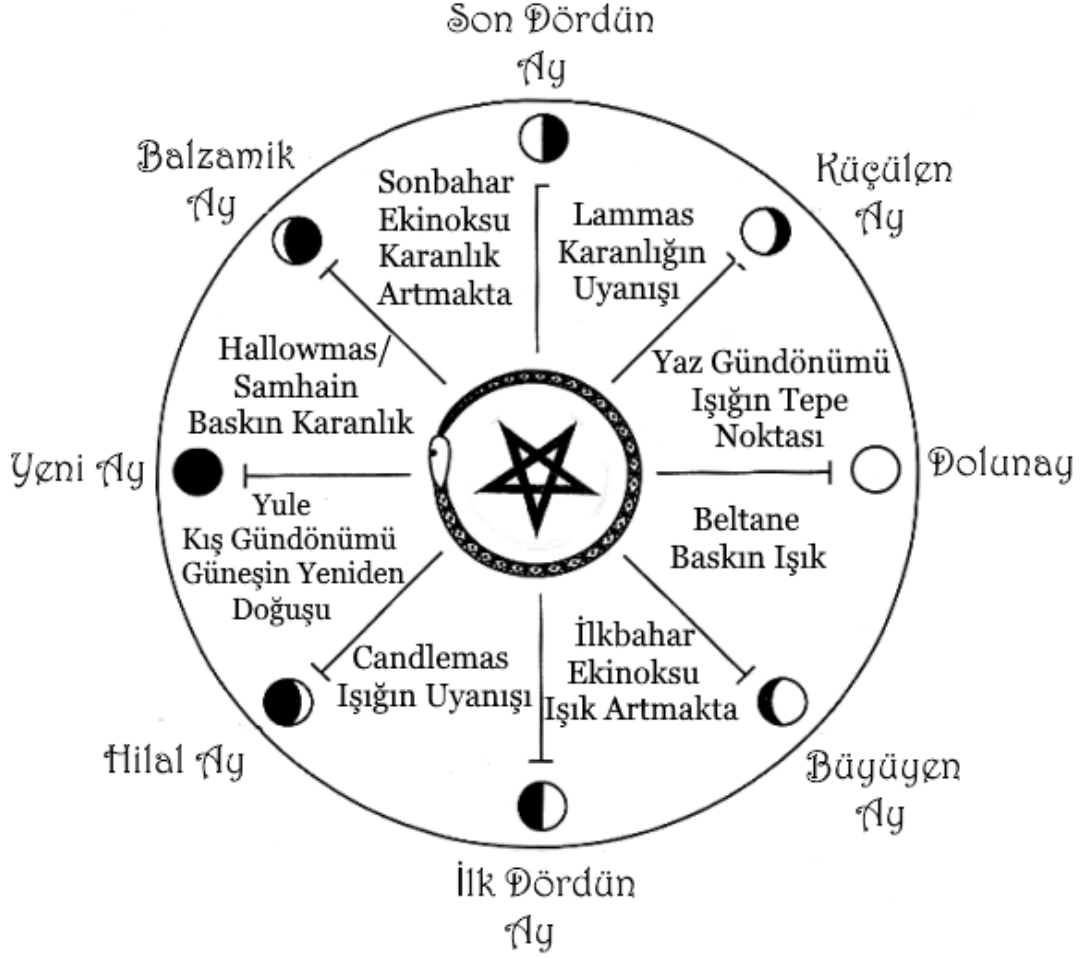

# Spiritüel Satanist'ler için Tam Satanik Takvim

Bu dosya UTC+3:00 saat dilimine göredir

[Türkiye]

Bu Takvimdeki girdiler Yaz Saati Uygulamasını [takip etmez!](#)